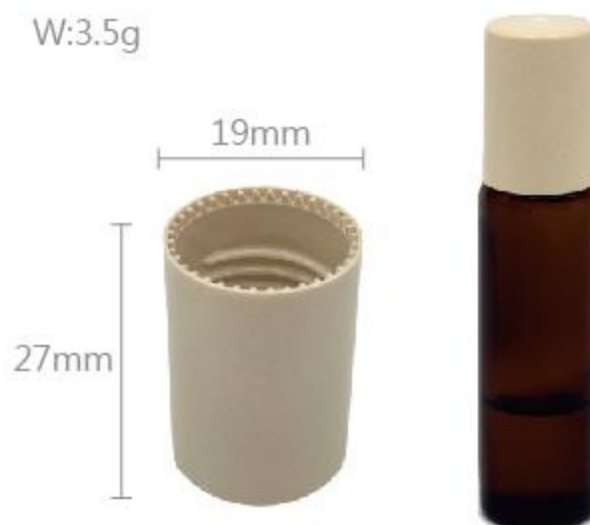

ホテルの アメニティグッズ

オーダーメイドの製品

ゴルフティー

2-3/4 inch

2-3/8 inch

2-1/8 inch

瓶の内蓋

T:3mm W:1.5g

ローラーボトルキャップ

W:3.5g

プレストパウダーボックス

マニキュアキャップ

カプセルコーヒー

カップカバー